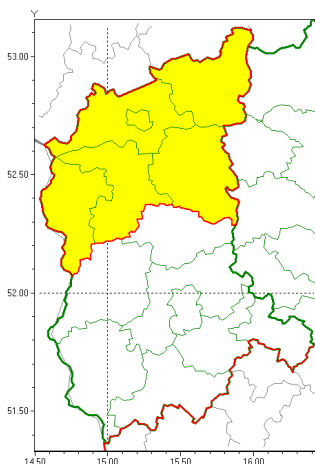

Zasięg ostrzeżeń w województwie

Intensywne opady deszczu
2021-08-22 14:02

WOJEWÓDZTWO LUBUSKIE
OSTRZEŻENIA METEOROLOGICZNE ZBIORCZO NR 102
WYKAZ OBSZARÓW ZJAWIENIA OSTRZEŻENIA
o godz. 14:02 dnia 22.08.2021

Zjawisko/Stopień zagrożenia	Intensywne opady deszczu/1
Obszar (w nawiasie numer ostrzeżenia dla powiatu)	powiaty: gorzowski(64), Gorzów Wielkopolski(64), międzyrzeczki(67), słubicki(65), strzelecko-drezdenecki(66), sulciński(65)
Ważność	od godz. 23:00 dnia 22.08.2021 do godz. 14:00 dnia 23.08.2021
Prawdopodobieństwo	85%
Przebieg	Prognozowane są opady deszczu o natężeniu umiarkowanym, okresami silnym. Prognozowana wysokość opadu od 30 mm do 40 mm.
SMS	IMGW-PIB OSTRZEŻENIA: DESZCZ/1 lubuskie (6 powiatów) od 23:00/22.08 do 14:00/23.08.2021 40 mm. Dotyczy powiatów: gorzowski, Gorzów Wielkopolski, międzyrzeczki, słubicki, strzelecko-drezdenecki i sulciński.
RSO	Woj. lubuskie (6 powiatów), IMGW-PIB wydał ostrzeżenie pierwszego stopnia o intensywnych opadach deszczu
Uwagi	Brak.
Dyrektor synoptyk IMGW-PIB	Leszek Szaradowski