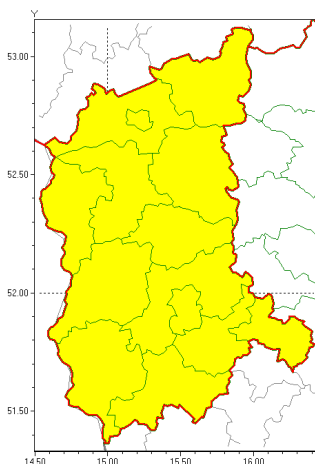

Zasięg ostrzeżeń w województwie

Oblodzenie
2021-01-23 12:39

WOJEWÓDZTWO LUBUSKIE
OSTRZEŻENIA METEOROLOGICZNE ZBIORCZO NR 16
WYKAZ OBSZARÓW ZUCIENIA OSTRZEŻENIA
o godz. 12:39 dnia 23.01.2021

Zjawisko/Stopień zagrożenia	Oblodzenie/1
Obszar (w nawiasie numer ostrzeżenia dla powiatu)	powiaty: gorzowski(11), Gorzów Wielkopolski(11), krośnieński(11), międzyrzecki(12), nowosolski(11), ślubicki(11), strzelecko-drezdenecki(12), sulciński(11), wiebodziński(12), wschowski(11), Zielona Góra(10), zielonogórski(11), żagański(10), arski(10)
Ważność	od godz. 22:00 dnia 23.01.2021 do godz. 09:00 dnia 24.01.2021
Prawdopodobieństwo	70%
Przebieg	Prognozuje się zamarzanie mokrej nawierzchni dróg i chodników po opadach deszczu ze śniegiem lub mokrego śniegu. Temperatura minimalna około 0°C, przy gruncie ok. -1°C.
SMS	IMGW-PIB OSTRZEŻENIE: OBLODZENIE/1 lubuskie (wszystkie powiaty) od 22:00/23.01 do 09:00/24.01.2021 temp. min. ok. 0 st., przy gruncie ok. -1 st., lisko. Dotyczy powiatów: wszystkie powiaty.
RSO	Woj. lubuskie (wszystkie powiaty), IMGW-PIB wydał ostrzeżenie pierwszego stopnia o oblodzeniu
Uwagi	Brak.
Dyrektor synoptyk IMGW-PIB	Magdalena Muszyńska-Karbowska